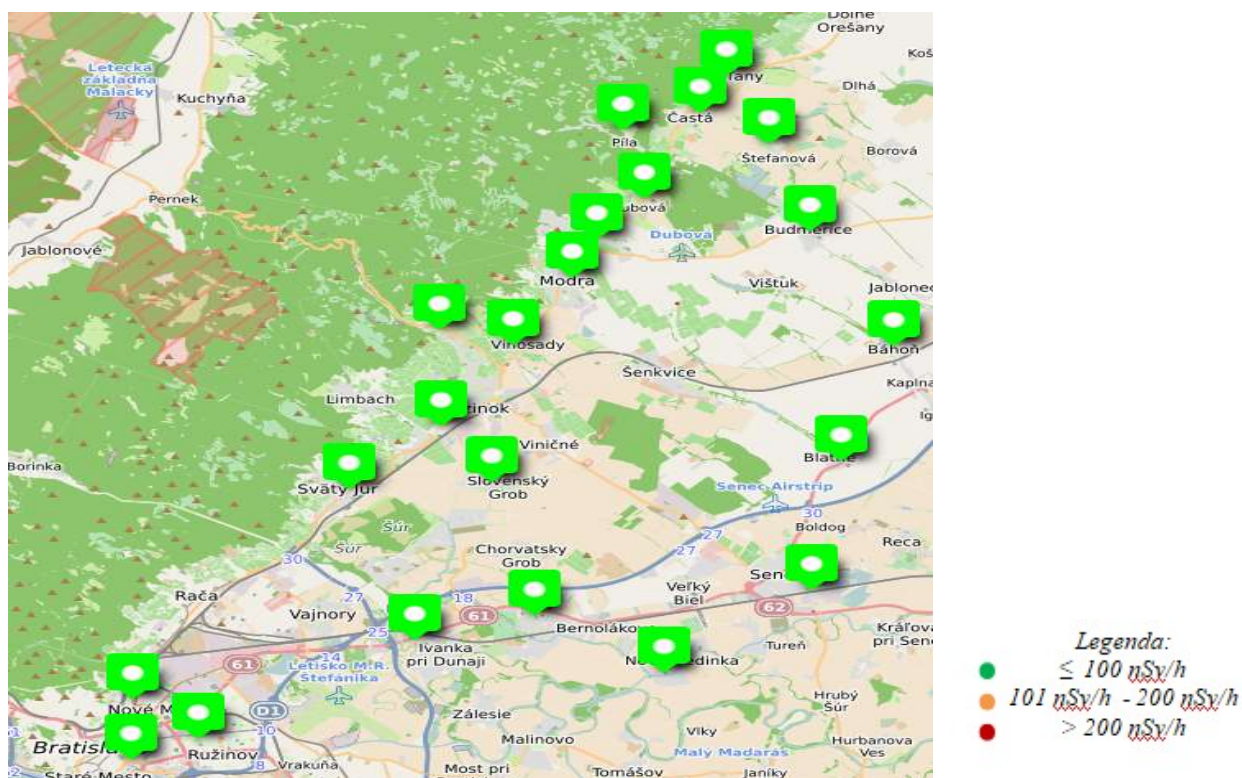

## Monitorovanie príkonu priestorového dávkového ekvivalentu $\dot{H}$ na území BA kraja

Monitorovací bod	Zem. šírka	Zem. dĺžka	$\dot{H}$ priem. [nSv/h]	Čas
RÚVZ Bratislava	48,154949	17,154132	92,71	7:15
METRO - Ivanka pri Dunaji	48,194153	17,244869	89,63	7:35
Cintorín - Bernolákovo	48,203566	17,295171	56,47	8:00
Areál voľného času - Nová Dedinka	48,181395	17,349516	66,15	8:15
Slnčné jazerá Juh - Senec	48,213772	17,411331	81,26	8:30
Kostol sv. Vojtecha - Blatné	48,264647	17,423611	72,78	8:40
ZŠ - Báhoň	48,309591	17,445393	83,35	8:50
Gazdovský dvor - Budmerice	48,354945	17,410284	71,96	9:05
History Park - Štefanová	48,389050	17,393465	78,00	9:20
Obecný úrad - Doľany	48,415983	17,375764	78,94	9:40
Pekáreň - Častá	48,401235	17,364904	61,13	9:55
Hrad Červený kameň - Častá	48,394625	17,332462	70,49	10:25
Obecný úrad - Dubová	48,367754	17,341445	75,10	10:40
CBA - Kráľová	48,351548	17,321339	63,45	10:50
Múzeum EŠ - Modra	48,336783	17,310703	61,57	11:00
Obecný úrad - Vinosady	48,309998	17,286020	69,92	11:10
Nemocnica P. Pinela - Pezinok	48,316269	17,255670	75,86	11:20
TESCO - Pezinok	48,278010	17,255794	59,31	11:35
Pošta - Svätý Jur	48,253598	17,217651	59,05	11:45
Šenk u Gazdu - Slovenský Grob	48,25619	17,27765	77,05	12:00
Výskumný ústav zväračský - BA	48,170882	17,126742	85,17	12:25
Páričkova 2 (VÚB) - BA	48,146855	17,126207	57,65	12:40

Merania príkonu priestorového dávkového ekvivalentu ( $\dot{H}$ ) gama žiarenia boli vykonané dňa 19.10.2023 s overeným prenosným meradlom FH 40 G-L10, s dátumom overenia 29.11.2021. Teplota ovzdušia: 12° C – 14°C, oblačno, vietor: 16 km/h

Monitorovanie príkonu priestorového dávkového ekvivalentu gama žiarenia po trase sa vykonáva podľa zákona NR SR č. 87/2018 Z. z. o radiačnej ochrane a o zmene a doplnení niektorých zákonov.

<https://umap.openstreetmap.fr/sk-sk/map/anonymousedit/976673:3IpkgsHjuDomJwXYF8A8T7Xg3okcRf7Tj0dNwKJ0s4M>